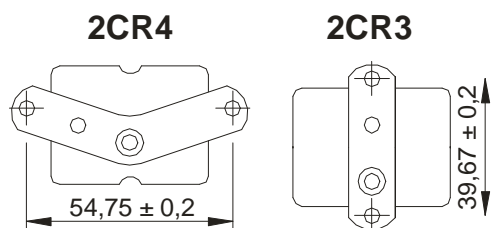

## Modelos normalizados, gama 2CR

### Relés de arranque para motores

Código	Máximo PIC UP	Mínimo DROP OUT
2CR3140	4,05 A	3,35 A
2CR4148	4,85 A	4,00 A
2CR4160	6,10 A	5,05 A
2CR3170	7,10 A	5,90 A
2CR4172	7,30 A	6,00 A
2CR4179	8,00 A	6,60 A
2CR4195	9,60 A	7,90 A
2CR4204	11,00 A	9,10 A
2CR4215	13,20 A	10,90 A
2CR4223	14,80 A	12,20 A
2CR4239	18,10 A	14,90 A
2CR4258	21,90 A	18,10 A

POSICIÓN FASTON PARA 2CR3 Y 2CR4