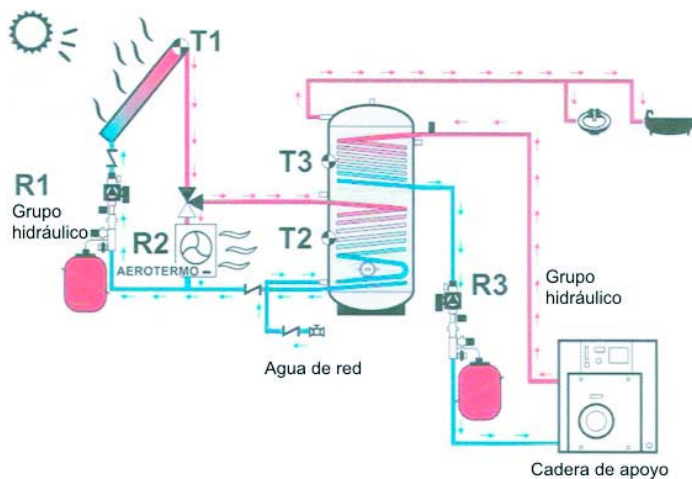

EJEMPLO DE INSTALACIÓN

C./ Ca n'Alzamora, 34-36

Tel +34 935 860 045

www.electricfor.com

08191 – Rubí – Barcelona – España

Fax +34 935 860 048

electricfor@electricfor.com