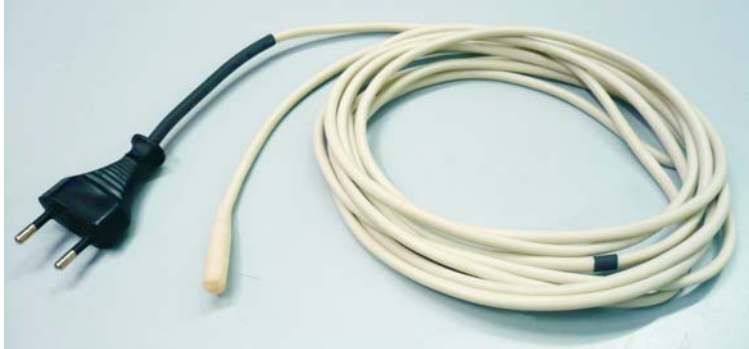

Modelos normalizados, gama CFR

Cable calefactor flexible para terrarios

Código	Dimensiones en mm			Voltios	Wattios totales
	Long total	Long Calefactora	Zona inactiva		
CFR001	3260	3330	930	~ 230 V	15
CFR002	4260	4930	930	~ 230 V	25
CFR003	5860	2330	930	~ 230 V	50