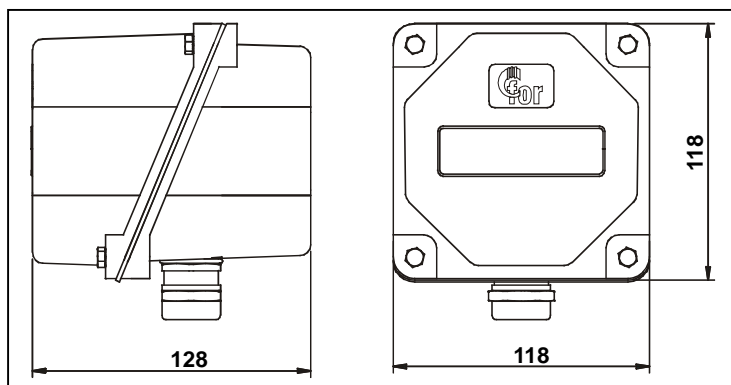

Modelos normalizados de cajas de conexiones de aluminio, gamas P-M-G

GAMAS P- M- G

VÁLIDO PARA LAS GAMAS DE RESISTENCIAS DP - ED - ET - TIM y EUROPA.

Gama caja de conexiones	Código	Características	Preparado para:			Peso en Kg
			SIN termostato	Termostato monofásico	Termostato trifásico	
Gama P1	128088005	<ul style="list-style-type: none"> • Para M45 y 1"1/2 • Potencia máxima: 10 KW • Prensaestopas M25 	X	---	---	0,95
Gama P2	128088006	<ul style="list-style-type: none"> • Para M45 y 1"1/2 • Potencia máxima: 10 KW • Prensaestopas M25 	---	X (Gamas CA / CT) Sólo hasta 3,6 KW	X (Gama EG)	0,95
Gama M1	128088007	<ul style="list-style-type: none"> • Para 2" • Potencia máxima: 10 KW • Prensaestopas M25 	X	---	X (Gama EG)	0,95
Gama M2	128088008	<ul style="list-style-type: none"> • Para 2" • Potencia: 15 KW a 35 KW • Prensaestopas M32 	X	---	---	0,95
Gama M3	128088009	<ul style="list-style-type: none"> • Para 2" • Potencia: 10 KW a 35 KW • Prensaestopas M32 + M12 	---	X (Gamas CA / CT)	---	1,0
Gama G1	128088010	<ul style="list-style-type: none"> • Para M77 y 2"1/2 • Potencia máxima: 10 KW • Prensaestopas M25 	X	---	X (Gama EG)	0,95
Gama G2	128088011	<ul style="list-style-type: none"> • Para M77 y 2"1/2 • Potencia: 15 KW a 35 KW • Prensaestopas M32 	X	---	---	1,0
Gama G3	128088012	<ul style="list-style-type: none"> • Para M77 y 2"1/2 • Potencia: 10 KW a 35 KW • Prensaestopas M32 + M12 	---	X (Gamas CA / CT)	---	1,0