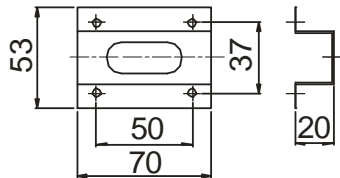

Modelos normalizados, accesorios infrarrojos cerámicos, gamas OSC/OSCxxK/OSCP/OSH/OSHP/OSC-M

Pantallas reflectoras para modelos OSC / OSCxxK / OSCP / OSH / OSHP

Código	Descripción	Peso en Kg
OSCS	Soporte	0,02
OSC-M	Pantalla	0,11
OSC-N	Pantalla	0,12

OSC-M