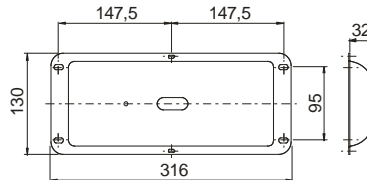

Modelos normalizados, accesorios infrarrojos cerámicos, gamas OSC/OSCxxK/OSCP/OSH/OSHP/OSC-M

Pantallas reflectoras para modelos OSC / OSCxxK / OSCP / OSH / OSHP

Código	Descripción	Peso en Kg
OSCS	Soporte	0,02
OSC-M	Pantalla	0,11
OSC-N	Pantalla	0,12

OSC-N